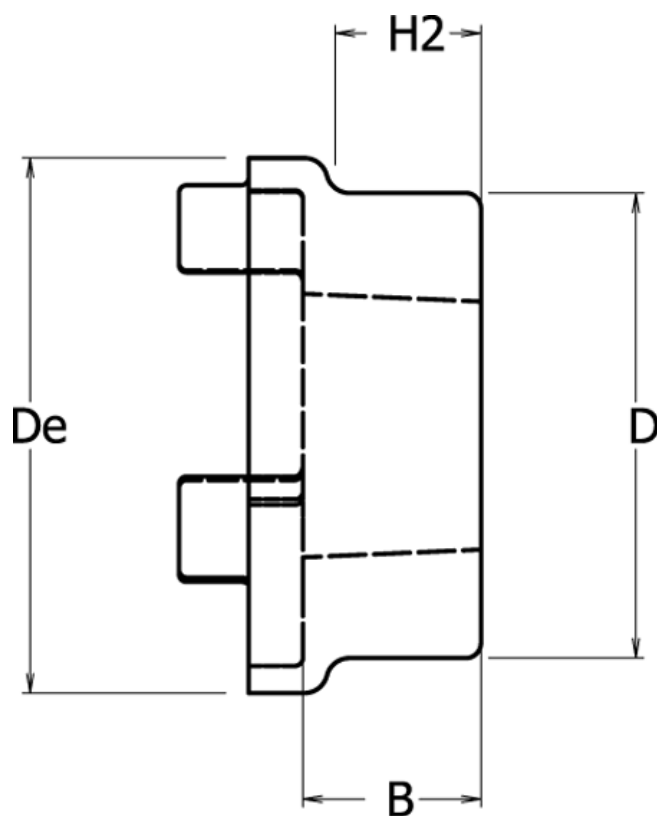

Varenummer: 3303110F

Beskrivelse: Koblingsnav HRC-F 110
f/ Taperbøsning indvendig 1610 maks. boring 42 mm

Mål

B	= 26.5
D	= 100
De	= 112
For bøsning = 1610	
H2	= 18.5